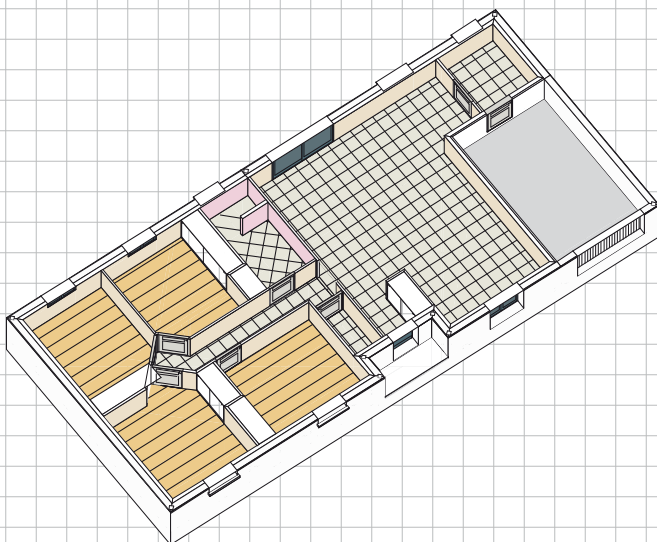

AVEC VOLETS ROULANTS

AVEC VOLETS BATTANTS

EKO
TRADITION
 4 chambres

Surface habitable	102,17 m ²
Surface garage	17,00 m ²
Surface porche	1,79 m ²