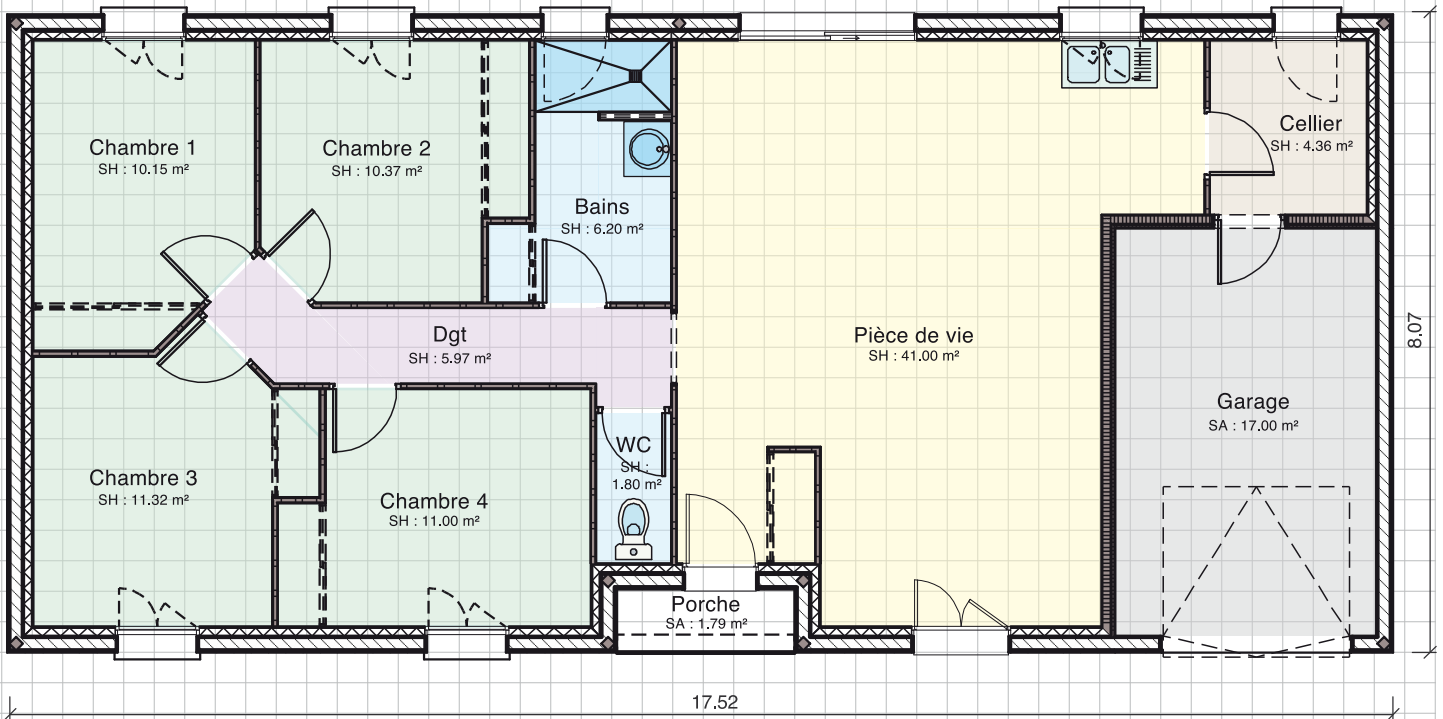

AVEC VOLETS ROULANTS

AVEC VOLETS BATTANTS

EKO
TRADITION
 4 chambres

Surface habitable	102,17 m ²
Surface garage	17,00 m ²
Surface porche	1,79 m ²